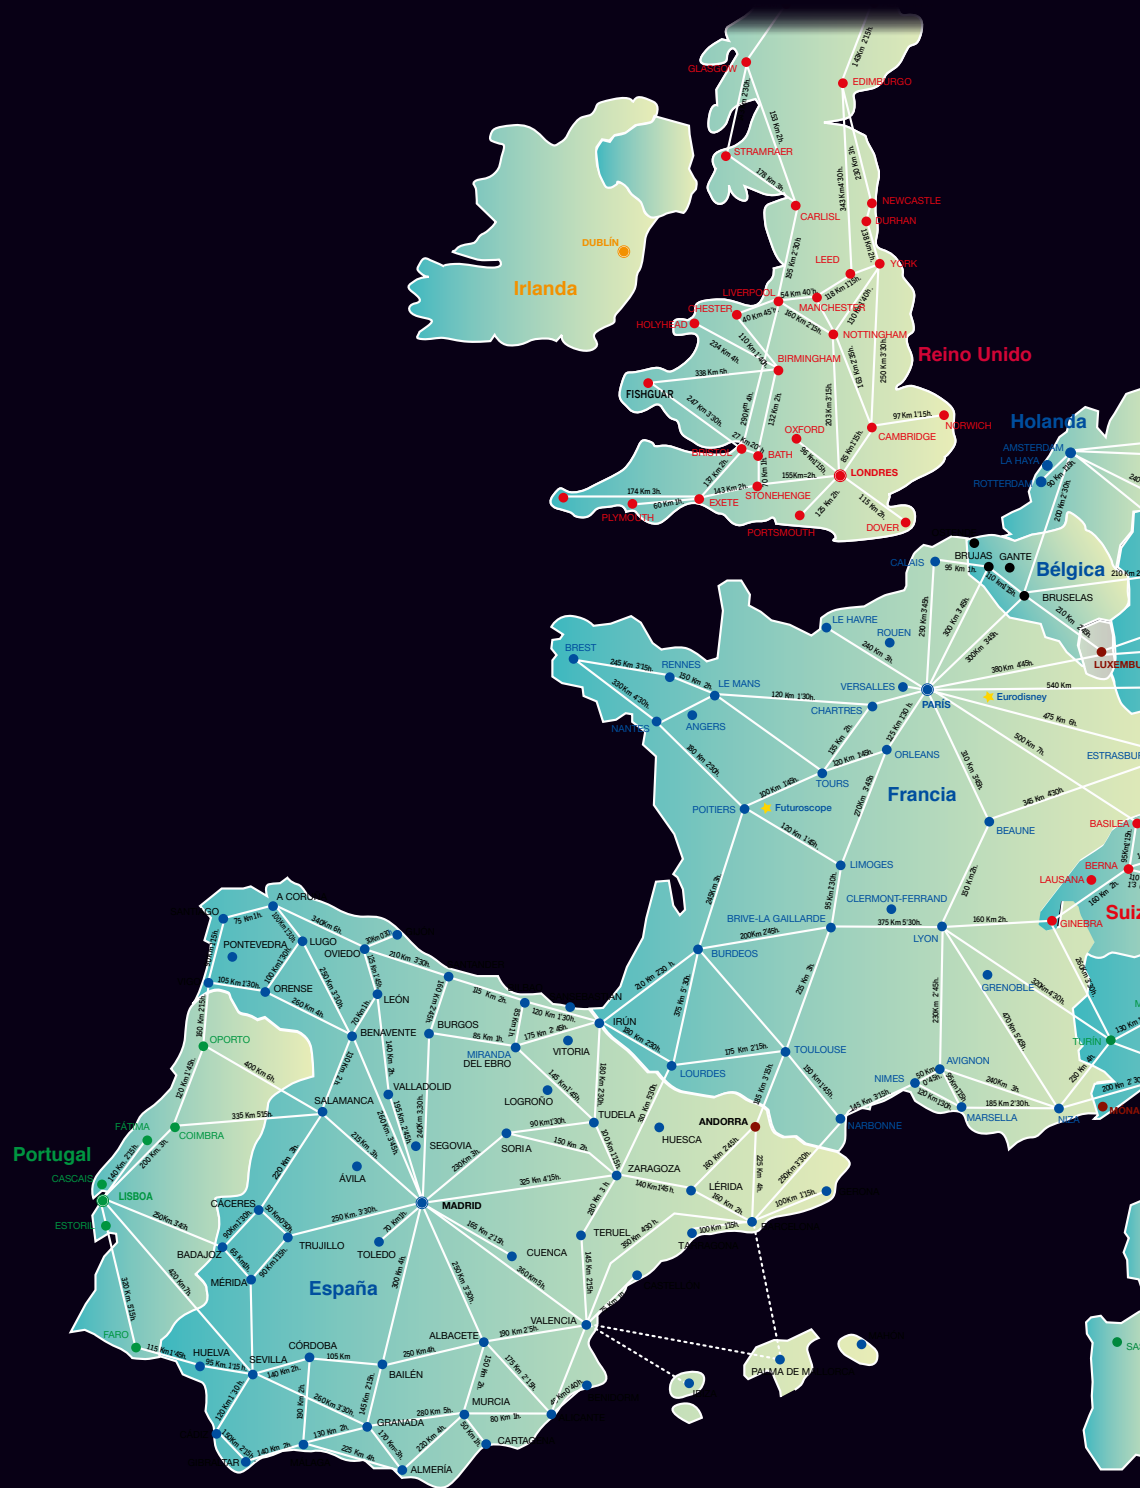

A SU ALCANCE

EUROPA

*Producto propio y exclusivo
de Panavisión*

Índice

Elija su viaje	20
Europa a su Alcance	
• De París a Roma (13 días)	22
• De París a Madrid (17 días)	23
Europa Turística	
• De Madrid a Roma (16 días)	24
• De Madrid a Madrid (19 días)	25
Esplendor Europeo	
• De París a Roma (16 días)	26
• De París a Madrid (20 días)	27
Europeanaviación	
• De Londres a Roma (16 días)	28
• De Londres a Madrid (20 días)	29
Europa Multicolor	
• De París a Viena (12 días)	30
• De París a Roma (20 días)	30
• De París a Madrid (24 días)	31
Gran Tour de Europa	
• De Madrid a Viena (15 días)	32
• De Madrid a Roma (23 días)	32
• De Madrid a Madrid (26 días)	33
Toda Europa	
• De Londres a Viena (15 días)	34
• De Londres a Roma (23 días)	34
• De Londres a Madrid (27 días)	35
Europa Soñada	
• De París a Viena (15 días)	36
• De París a Roma (23 días)	36
• De París a Madrid (27 días)	37

Salidas
100% Garantizadas